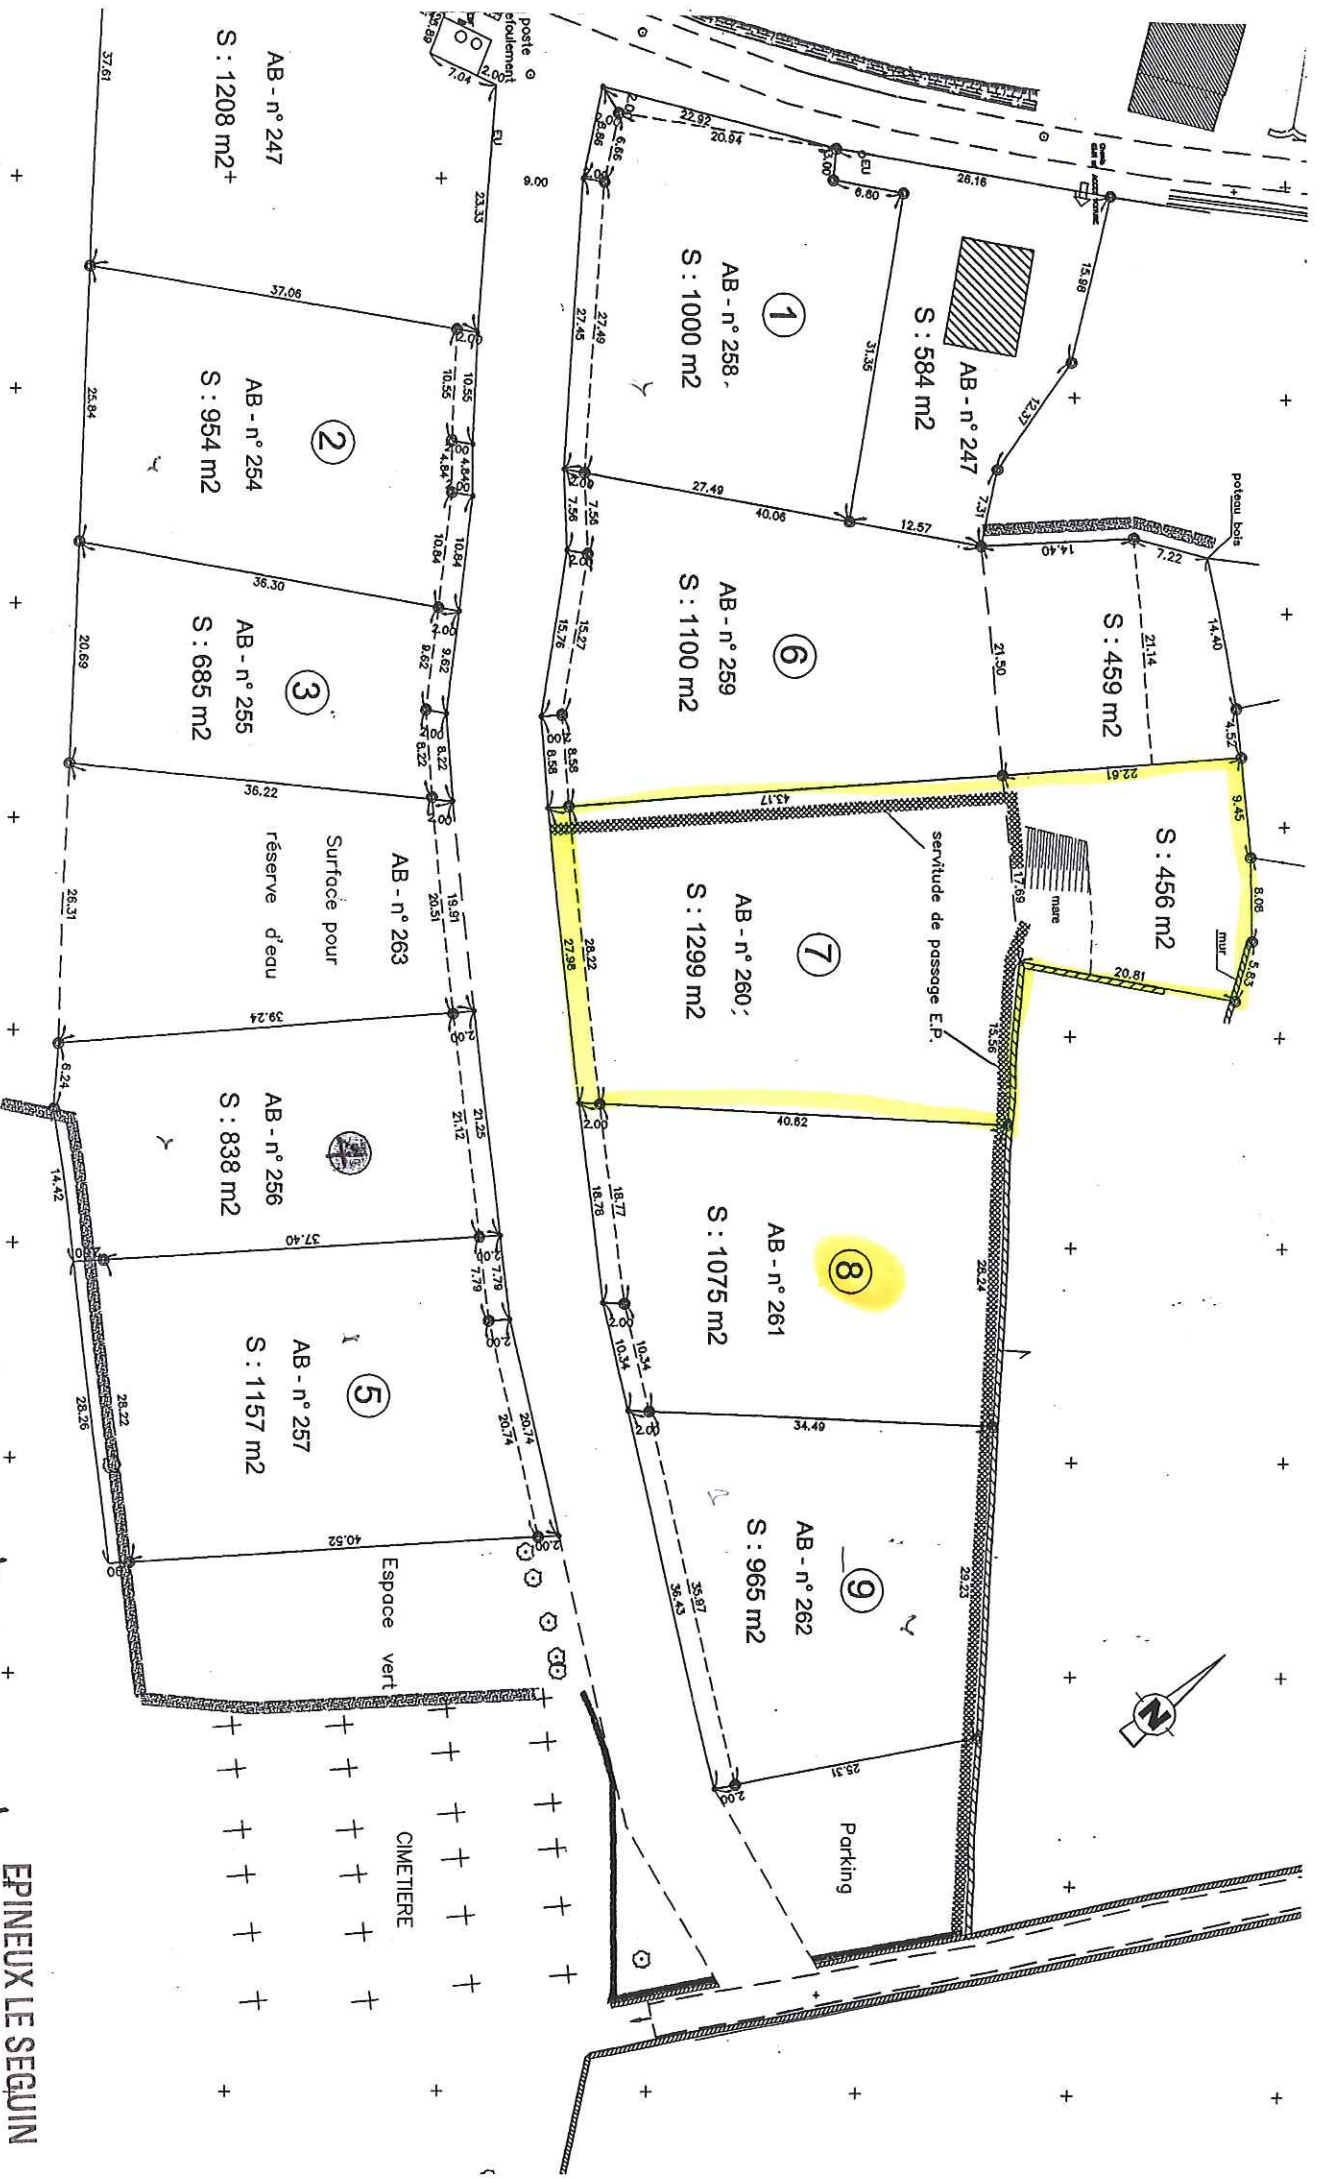

Département de la Mayenne

COMMUNE D'EPINEUX LE SEGUIN

LOTISSEMENT COMMUNAL

" L' ETOILE DU BERGER "

LOT N° 7

PLAN DE BORNAGE

CADASTRE : Section AB - n° 260

Surface mesurée : 1 755 m²

Dossier N° 6539

Réalisé le : 13 Mai 2005

Suivi par : Chevrollier A.

Echelle : 1 / 500

Lotissement Communal
 "L'Étalle du Berger" - Ech: 1/500
 EPINEUX LE SEGUIN