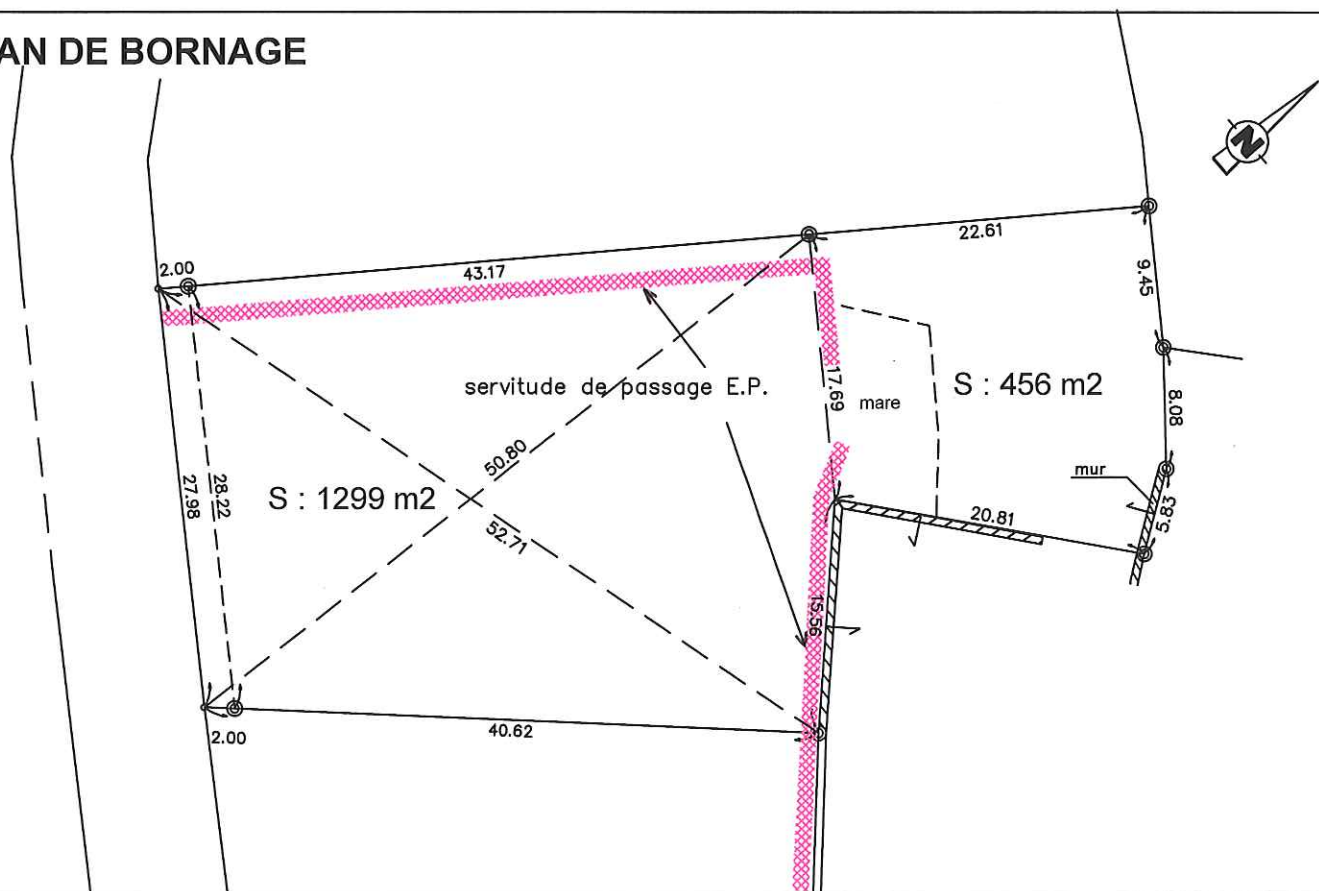

Département de la Mayenne

COMMUNE D'EPINEUX LE SEGUIN

LOTISSEMENT COMMUNAL

" L' ETOILE DU BERGER "

LOT N° 7

PLAN DE BORNAGE

CADASTRE : Section AB - n° 260

Surface mesurée : 1 755 m²

LEGENDE

◎ borne

○ piquet

Membre de l'Ordre n°3612

Cabinet Denis FLEUREAU
Géomètre Expert D.P.L.G.
16 rue Alexandre Fournier
53200 CHATEAU-GONTIER

Tel: 02 43 07 38 10
Fax: 02 43 07 66 33

Courriel : cabinetfleureau@wanadoo.fr

Dossier N° 6539

Réalisé le : 13 Mai 2005

Suivi par : Chevrollier A.

Echelle : 1 / 500

Lotissement Communal
 "L'Étalle du Berger" - Ech: 1/500
 EPINEUX LE SEGUIN