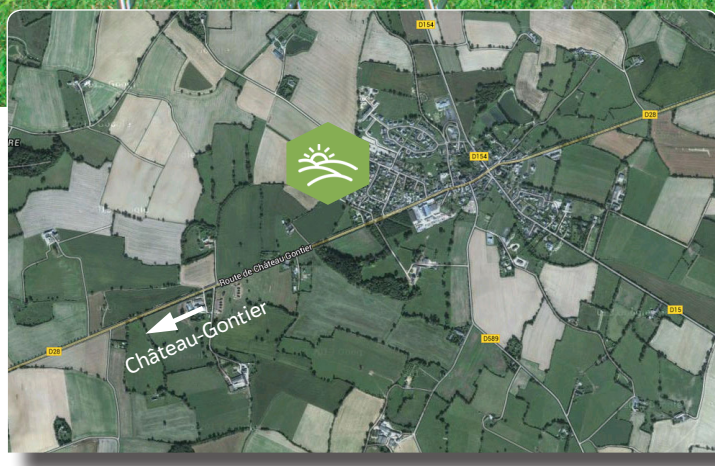

PROPRIÉTAIRE EN ACCESSION ABORDABLE

LOTISSEMENT

Gennes sur Glaize

Le Domaine des Charmes

Gennes sur Glaize

Le Domaine des Charmes

« Le lotissement du Domaine des Charmes se trouve en bordure du centre bourg de Gennes sur Glaize, à proximité immédiate de la campagne. Les terrains proposent des surfaces généreuses permettant d'y envisager un projet de construction de qualité. Profitez d'un secteur paisible, charmant et de la vie à la campagne ! »

Jérémy LEROUX
Conseiller Commercial

Présentation

Le lotissement est situé sur la commune de Gennes sur Glaize, sur l'axe Château-Gontier/Sablé sur Sarthe, à une dizaine de minutes du centre de Château-Gontier.